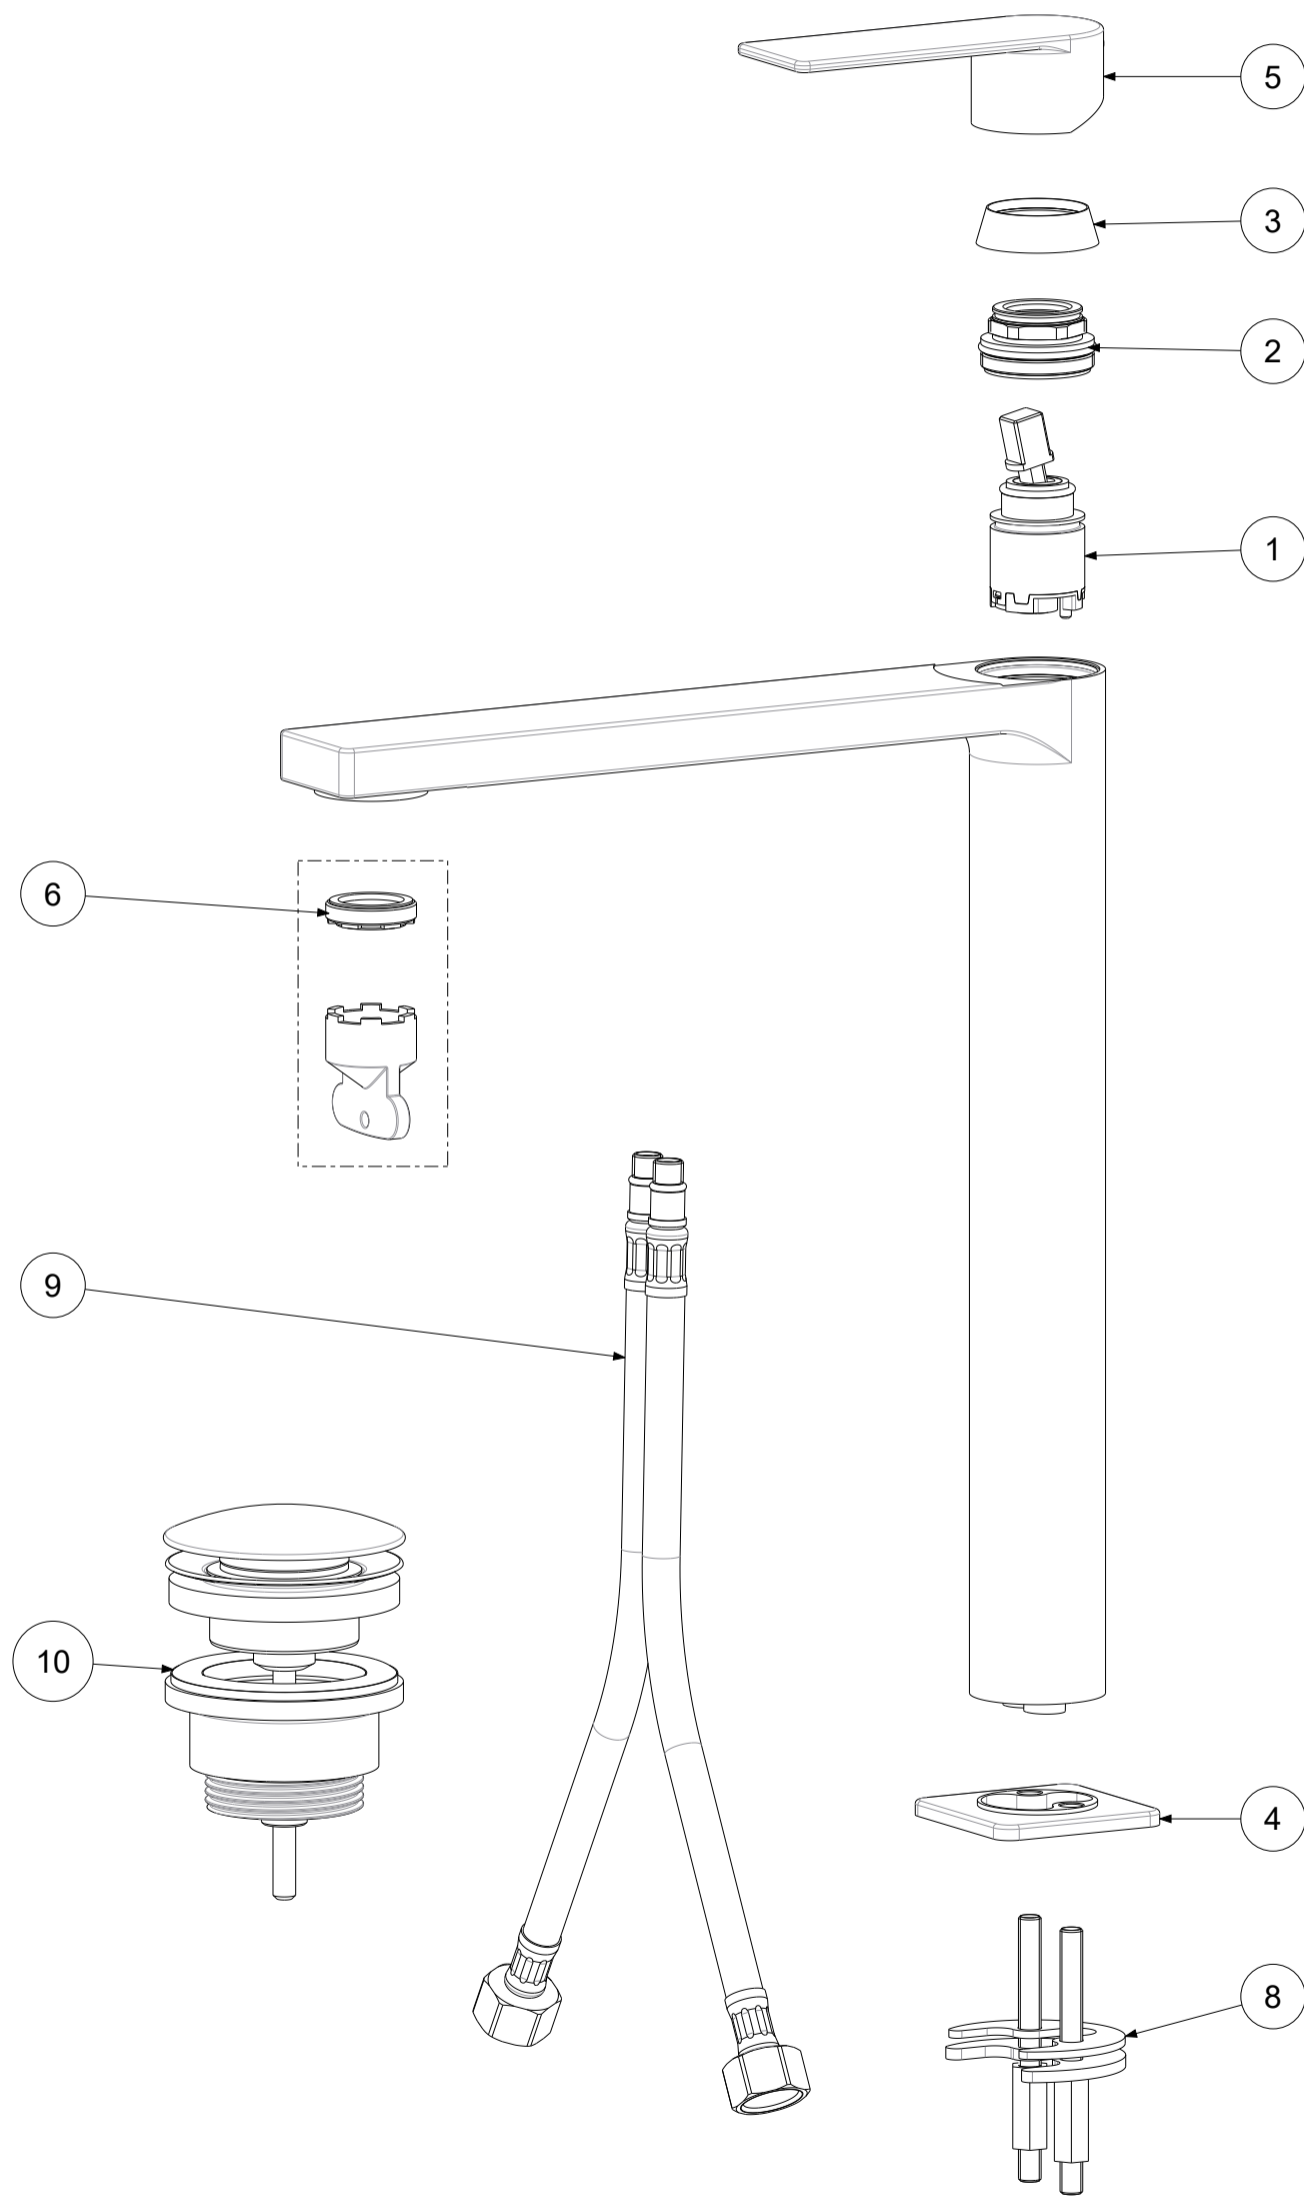

P Item	CODICE Code	DESCRIZIONE Designation
1	ZA91400	Cartuccia miscelatore D.25 NUOVA APERTA
2	ZGHI030..	Ghiera fermacartuccia (NUOVA) M30x1
3	ZCAP062..	Cappuccio sottoleva in metallo
4	ZBAS109..	Basetta
5	ZLEV180..	Leva completa Tango
6	ZAER090	Aeratore M24x1 SLIM AIR con chiavetta
7	ZAER091	Chiave montaggio aeratore SLIM AIR
8	ZFIS043	Set fissaggio
9	ZFLX102....	Set 2 flex inox SOFT PEX F3/8 cm.45
10	ZSCA050..	Scarico Clic-Clac 1"1/4G completo

	APPROVATO: Approved:			A3	SCALA Scale	0,500	MATERIALE Material	VARI
	DESEGNATO: Design:	Giampani	09/09/2020		UNITA' Unit	mm	SERIE Range	TANGO
	DESCRIZIONE - Description: Miscelatore lavabo prolungato scarico Click-Clack (ZSCA050) Tall wash basin mixer with Clic-Clac 1"1/4G							
	FOGLIO - Sheet:	Ricambio	CODICE - Part Number:		TA081KCR			