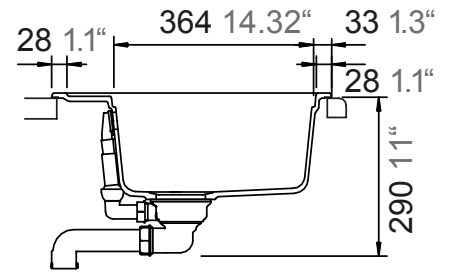

## MANHATTAN 30050

Installation: Von oben / topmount  
Ausschnitt / cut-out

MASSANGABEN / MEASUREMENTS IN MM / INCH