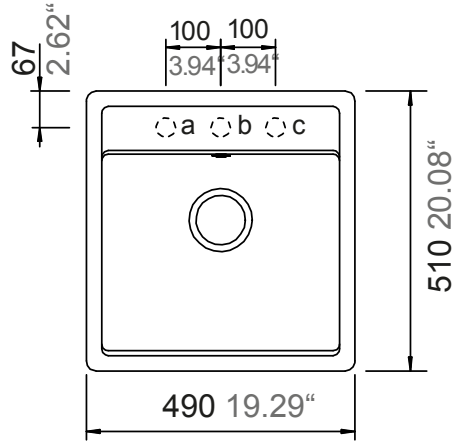

## MANHATTAN 30050

Installation: Von oben / topmount  
Ausschnitt / cut-out

MASSANGABEN / MEASUREMENTS IN MM / INCH