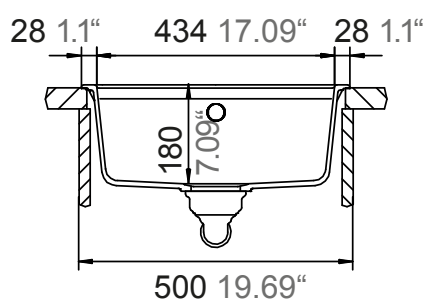

## MANHATTAN 30050

Installation: Von oben / topmount  
Ausschnitt / cut-out

MASSANGABEN / MEASUREMENTS IN MM / INCH