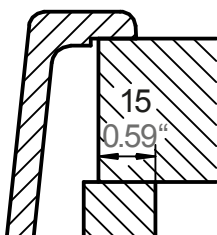

## MANHATTAN 30050

Installation: Von oben / topmount  
Ausschnitt / cut-out

MASSANGABEN / MEASUREMENTS IN MM / INCH