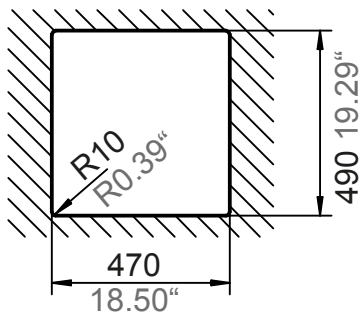

## MANHATTAN 30050

Installation: Von oben / topmount  
Ausschnitt / cut-out

MASSANGABEN / MEASUREMENTS IN MM / INCH