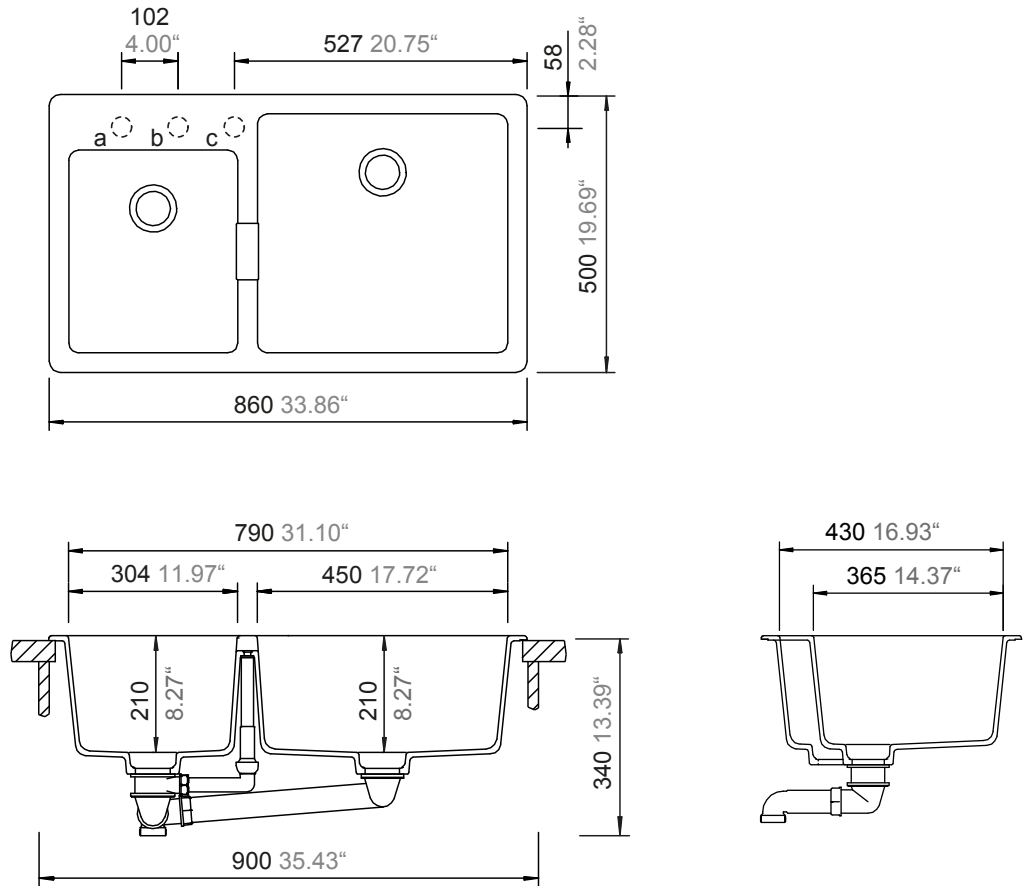

## MANHATTAN 30291

Installation: Von oben / topmount  
Ausschnitt / cut-out