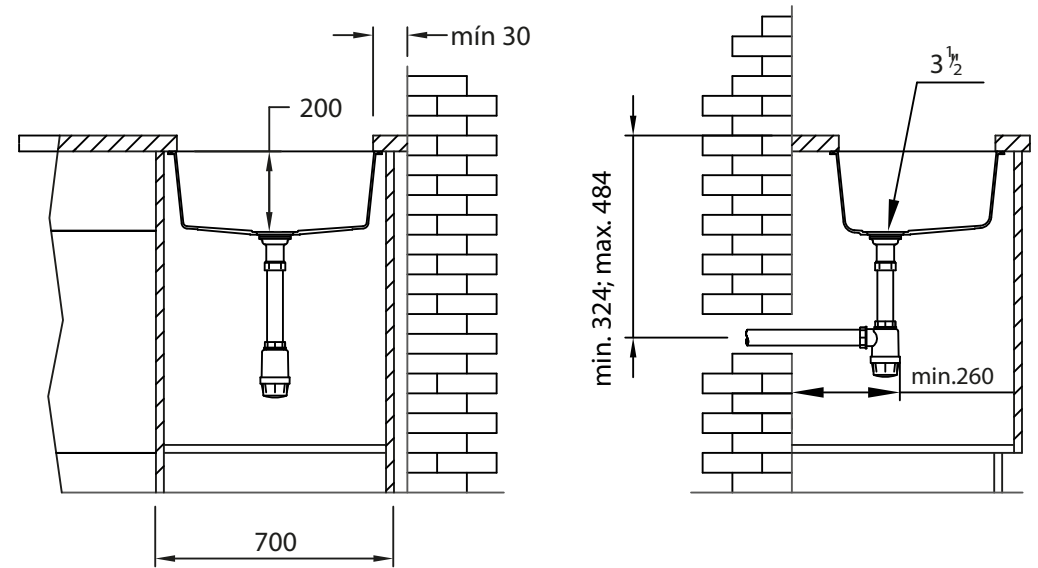

### ΕΝΘΕΤΗ ΤΟΠΟΘΕΤΗΣΗ INSET INSTALLATION

Hueco para encastre  
Fitting hole for inset sink

### ΥΠΟΕΝΘΕΤΗ ΤΟΠΟΘΕΤΗΣΗ UNDERMOUNT INSTALLATION

Hueco para bajo encimera  
Fitting hole for undermounted sink