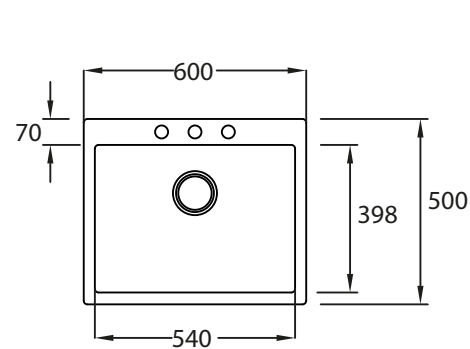

Technical Draft

KZ060

ΕΝΘΕΤΗ ΤΟΠΟΘΕΤΗΣΗ INSET INSTALLATION

Hueco para encastre
Fitting hole for inset sink

ΥΠΟΕΝΘΕΤΗ ΤΟΠΟΘΕΤΗΣΗ UNDERMOUNT INSTALLATION

Hueco para bajo encimera
Fitting hole for undermounted sink