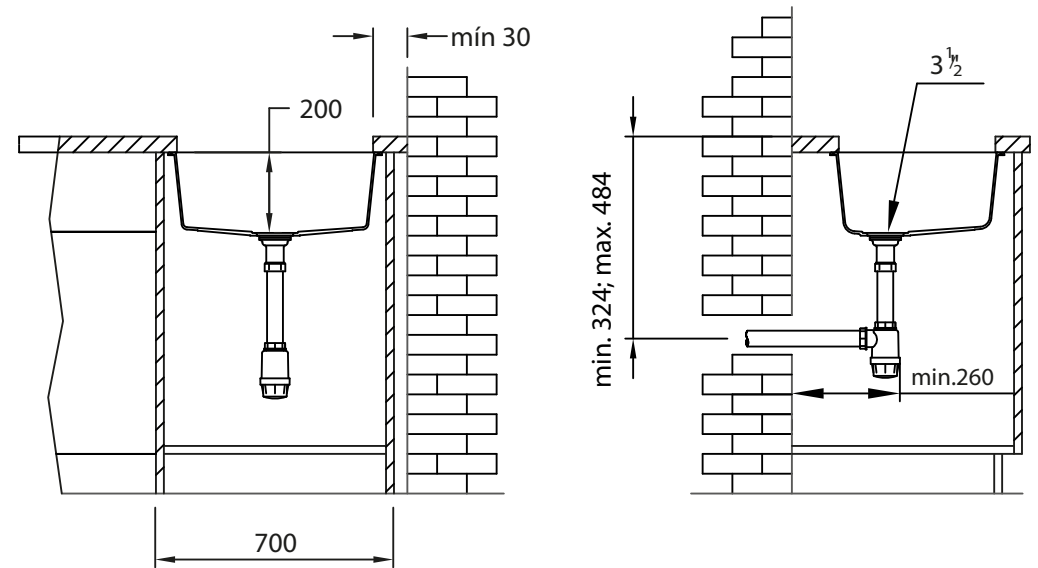

Technical Draft

KZ060

ΕΝΘΕΤΗ ΤΟΠΟΘΕΤΗΣΗ INSET INSTALLATION

Hueco para encastre
Fitting hole for inset sink

ΥΠΟΕΝΘΕΤΗ ΤΟΠΟΘΕΤΗΣΗ UNDERMOUNT INSTALLATION

Hueco para bajo encimera
Fitting hole for undermounted sink