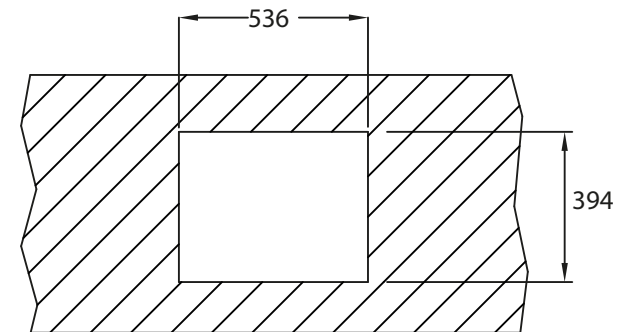

Technical Draft

KZ060

ΕΝΘΕΤΗ ΤΟΠΟΘΕΤΗΣΗ INSET INSTALLATION

Hueco para encastre
Fitting hole for inset sink

ΥΠΟΕΝΘΕΤΗ ΤΟΠΟΘΕΤΗΣΗ UNDERMOUNT INSTALLATION

Hueco para bajo encimera
Fitting hole for undermounted sink