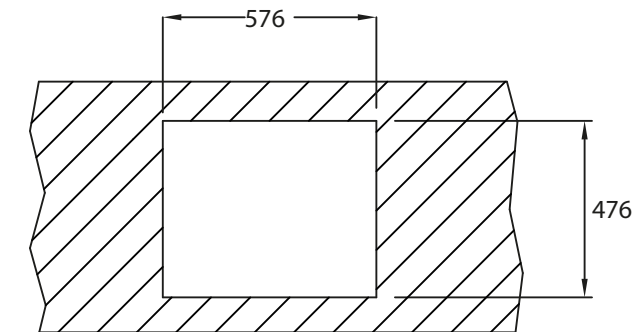

Technical Draft

KZ060

ΕΝΘΕΤΗ ΤΟΠΟΘΕΤΗΣΗ INSET INSTALLATION

Hueco para encastre
Fitting hole for inset sink

ΥΠΟΕΝΘΕΤΗ ΤΟΠΟΘΕΤΗΣΗ UNDERMOUNT INSTALLATION

Hueco para bajo encimera
Fitting hole for undermounted sink