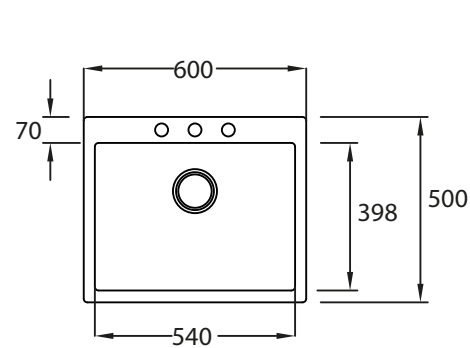

### ΕΝΘΕΤΗ ΤΟΠΟΘΕΤΗΣΗ INSET INSTALLATION

Hueco para encastre  
Fitting hole for inset sink

### ΥΠΟΕΝΘΕΤΗ ΤΟΠΟΘΕΤΗΣΗ UNDERMOUNT INSTALLATION

Hueco para bajo encimera  
Fitting hole for undermounted sink