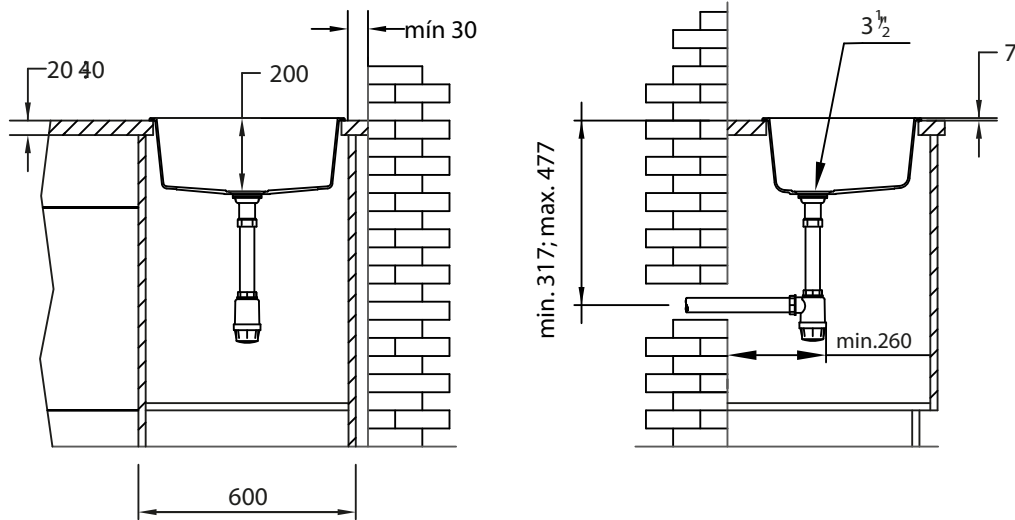

Technical Draft

KZ060

ΕΝΘΕΤΗ ΤΟΠΟΘΕΤΗΣΗ INSET INSTALLATION

Hueco para encastre
Fitting hole for inset sink

ΥΠΟΕΝΘΕΤΗ ΤΟΠΟΘΕΤΗΣΗ UNDERMOUNT INSTALLATION

Hueco para bajo encimera
Fitting hole for undermounted sink