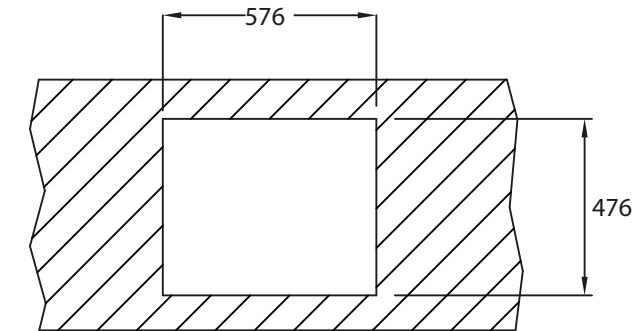

### ΕΝΘΕΤΗ ΤΟΠΟΘΕΤΗΣΗ INSET INSTALLATION

Hueco para encastre  
Fitting hole for inset sink

### ΥΠΟΕΝΘΕΤΗ ΤΟΠΟΘΕΤΗΣΗ UNDERMOUNT INSTALLATION

Hueco para bajo encimera  
Fitting hole for undermounted sink